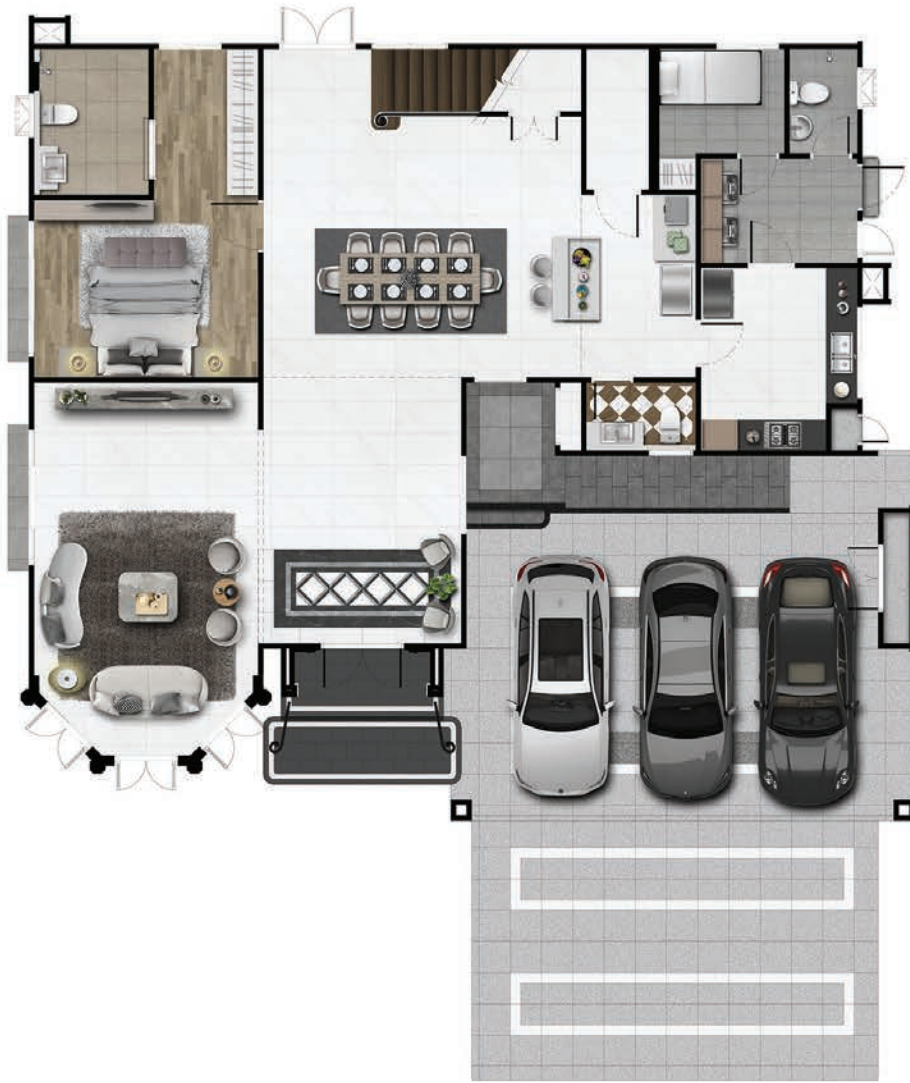

# รับสร้างบ้าน ต้องแสนสิริ

**NYR-NB10-437**

🏠 4 ห้องนอน

🚿 5 ห้องน้ำ

🅐 3 ที่จอดรถ

👨‍👩‍👧‍👦 1 ห้องแม่บ้าน

พื้นที่ใช้สอย 437 ตร.ม. เหมาะกับที่ดิน 22.00 X 22.00 ม.

1<sup>ST</sup> FLOOR